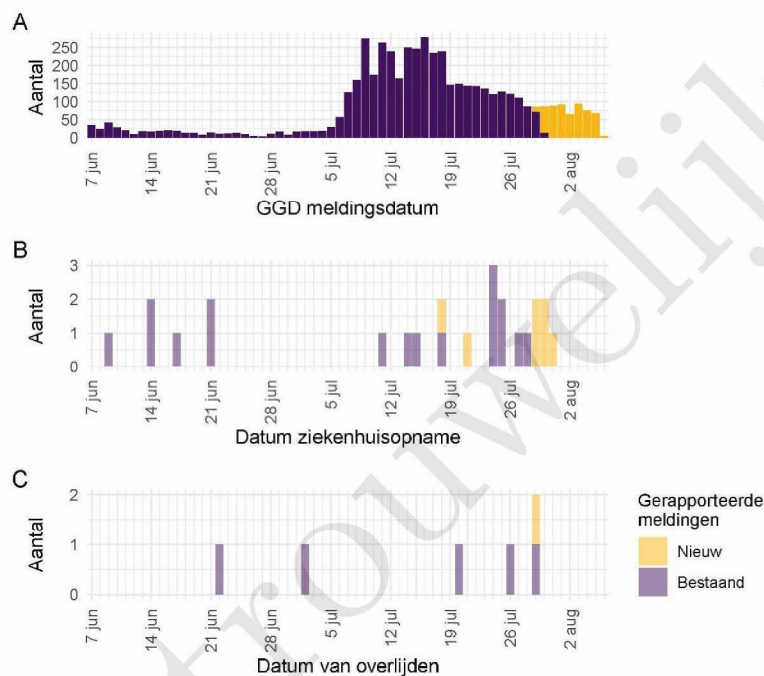

2 COVID-19 meldingen aan de GGD Fryslân vanaf 7 juni 2021

Figuur 1: Aantal aan de GGD gemelde SARS-CoV-2 personen positief voor SARS-CoV-2 vanaf 7 juni 2021¹. (A) Aantal aan de GGD gemelde personen positief voor SARS-CoV-2, naar meldingsdatum. (B) Aantal aan de GGD gemelde in het ziekenhuis opgenomen COVID-19 patiënten, naar datum van ziekenhuisopname. (C) Aantal aan de GGD gemelde overleden personen positief voor SARS-CoV-2, naar datum van overlijden.

¹ Meldingen aan het RIVM van 7 juni 2021 t/m 30 juli 2021 10:00 uur zijn in deze grafieken weergegeven in paars. Meldingen van 30 juli 2021 10:01 uur t/m 6 augustus 10:00 uur zijn weergegeven in geel. Sinds 1 juni 2020 kan iedereen zich met klachten laten testen. Vanaf 1 december 2020 kunnen ook mensen zonder klachten zich laten testen als zij risico hebben gelopen op een besmetting. Toch is het aanmerkelijk dat niet alle met SARS-CoV-2 besmette personen daadwerkelijk getest worden. De werkelijke aantallen zijn daarom waarschijnlijk hoger dan de aantallen die hier weergegeven worden. Van 1 patiënt(en) is de datum van opname en/of de datum van overlijden niet bekend. Deze kunnen daarom niet worden weergegeven in deze figuren. Er geldt geen meldingsplicht voor ziekenhuisopname door of overlijden aan COVID-19. De hier gepresenteerde cijfers betreffen daarom een onderrapportage en zijn in figuur B en C weergegeven in lichtere kleuren. Een leeg figuur betekent dat er in de betreffende periode geen meldingen waren.