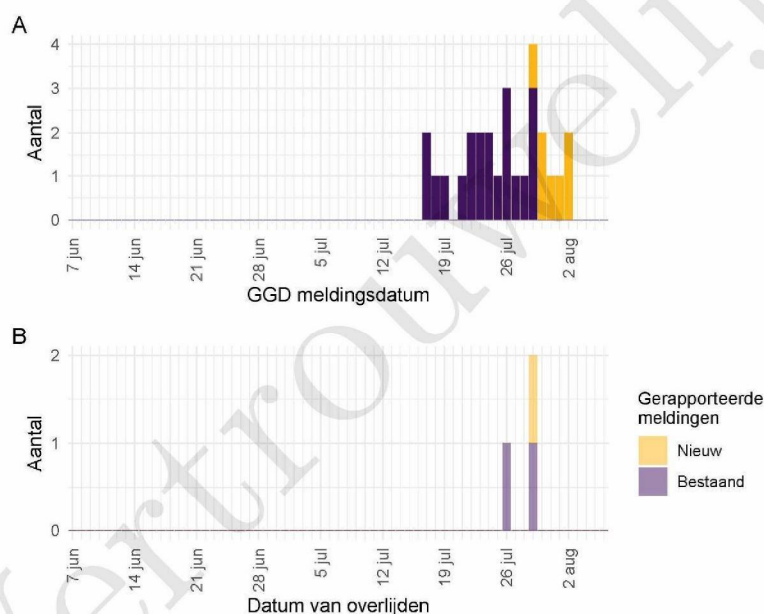

9 Surveillance van SARS-CoV-2 in verpleeghuizen, woonzorgcentra en gehandicaptenzorginstellingen vanaf 7 juni 2021

Vanaf 1 juli 2020 vraagt de GGD voor alle personen positief voor SARS-CoV-2 systematisch na of een persoon in een verpleeghuis of woonzorgcentrum woont. Vanaf 8 september 2020 wordt deze informatie gebruikt om het aantal personen met een positieve testuitslag voor SARS-CoV-2 woonachtig in een verpleeghuis of woonzorgcentrum, en het aantal bewoners met COVID-19 die overleden zijn, te monitoren.

Figuur 4: Aantal verpleeghuis- en woonzorgcentrumbewoners met SARS-CoV-2 gemeld aan de GGD vanaf 7 juni 2021¹. (A) Aantal gemelde verpleeghuis- en woonzorgcentrumbewoners met een positieve testuitslag voor SARS-CoV-2, naar GGD meldingsdatum. (B) Aantal overleden verpleeghuis- en woonzorgcentrumbewoners met een positieve testuitslag voor SARS-CoV-2, naar datum van overlijden.

¹ Meldingen aan het RIVM t/m 30 juli 2021 10:00 uur zijn in deze grafieken weergegeven in paars. Meldingen van 30 juli 2021 10:01 uur t/m 6 augustus 2021 10:00 uur zijn weergegeven in geel. Er geldt geen meldingsplicht voor overlijden aan COVID-19. De hier gepresenteerde sterftecijfers betreffen daarom een onderrapportage, en zijn weergegeven in lichtere kleuren. Een leeg figuur betekent dat er in de betreffende periode geen meldingen waren.