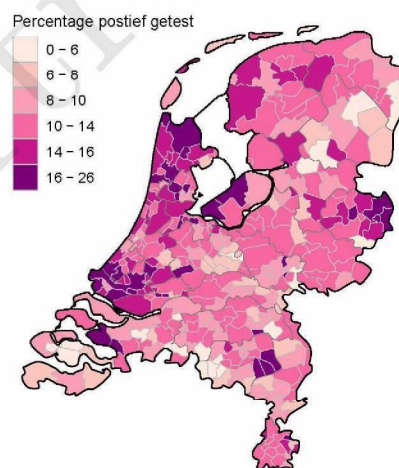

Figuur 9: Percentage positieve testen per gemeente op basis van woonplaats van de persoon met een testuitslag voor SARS-CoV-2 in de afgelopen kalenderweek (van 26 juli 2021 tot en met 1 augustus 2021). De grijze lijnen geven de grenzen van de GGD-regio's weer.