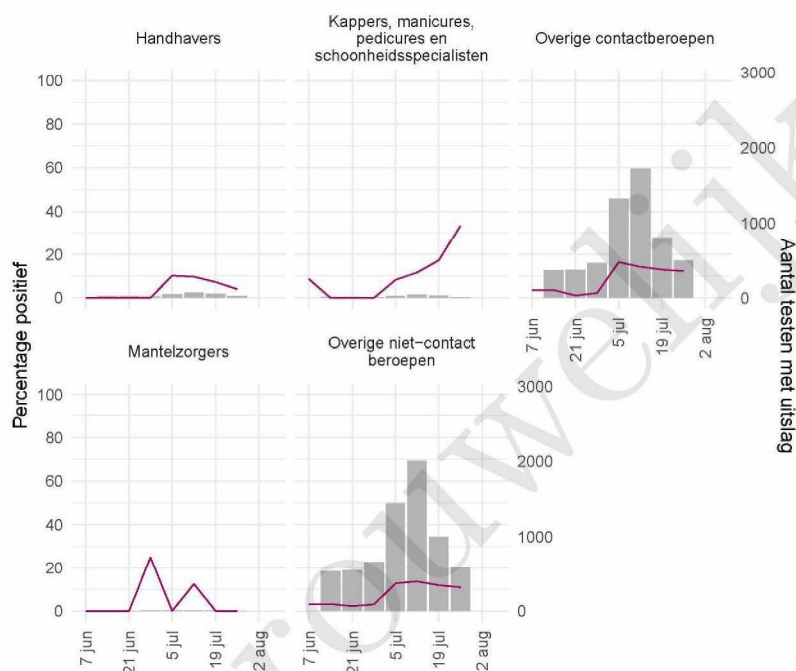

10 SARS-COV-2 TESTEN AFGENOMEN DOOR DE GGD FRYSLÂN VANAF 7 JUNI 2021

Week van afname

Figuur 6: Aantal testen¹ en percentage positieve testen per kalenderweek en per doelgroep vanaf 7 juni 2021².

¹ De doorlopende paarse lijn geeft het percentage positief weer (y-as linkerzijde). De grijze balkjes geven het absolute aantal afgenomen tests weer (y-as rechterzijde). Een leeg figuur betekent dat er in de betreffende periode geen meldingen waren.² Vanaf 20 april 2021 geven deze figuren gegevens weer inclusief testen gedaan ihkv BCO. Een leeg figuur betekent dat er in de betreffende periode geen meldingen waren.