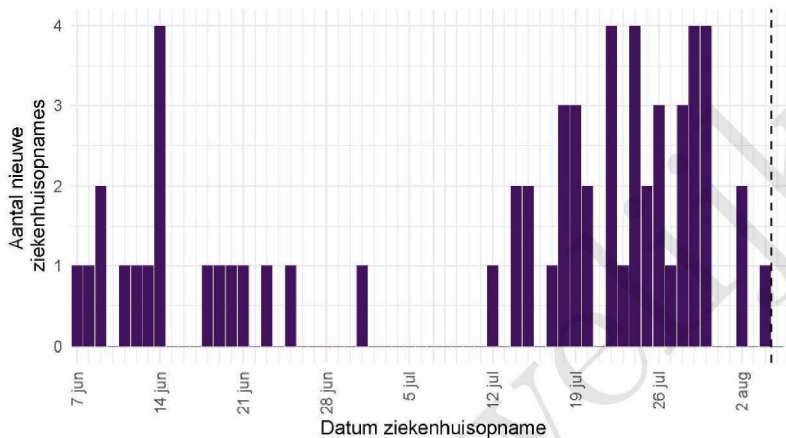

7 COVID-19 ZIEKENHUISOPNAMES EN OPNAMES OP DE INTENSIVE CARE GERAPPORTEERD
DOOR DE STICHTING NICE

Figuur 3: Aantal nieuwe COVID-19 patiënten per dag in Nederlandse ziekenhuizen woonachtig in regio GGD Fryslân. Gegevens rechts van de stippellijn worden momenteel nog aangevuld door de ziekenhuizen.

Bron: Nationale Intensive Care Evaluatie – NICE. Gegevens bijgewerkt op 6 augustus 2021 12:04 uur. Voor uitgebreidere en nog actuelere informatie zie Stichting NICE.