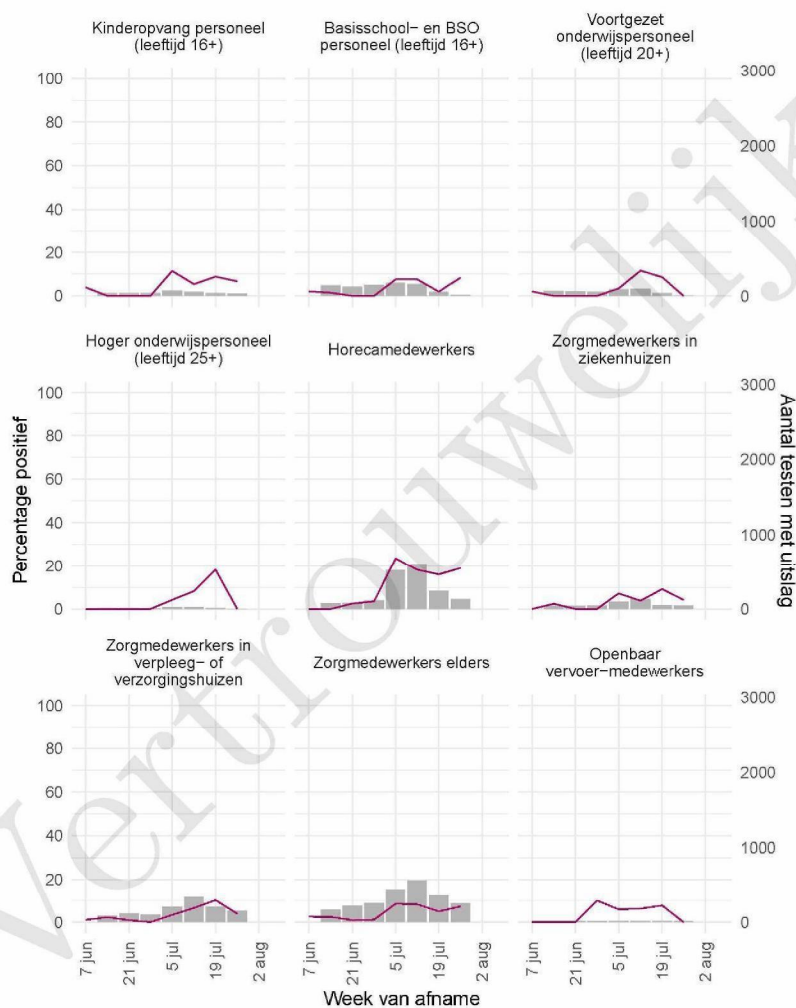

10 SARS-COV-2 TESTEN AFGENOMEN DOOR DE GGD FRYSLÂN VANAF 7 JUNI 2021

Figuur 5: Aantal testen¹ en percentage positieve testen per kalenderweek en per doelgroep vanaf 7 juni 2021².

¹ De doorlopende paarse lijn geeft het percentage positief weer (y-as linkerkzijde). De grijze balkjes geven het absolute aantal afgenomen tests weer (y-as rechterzijde). Een leeg figuur betekent dat er in de betreffende periode geen meldingen waren.² Vanaf 20 april 2021 geven deze figuren gegevens weer inclusief testen gedaan ihkv BCO. Een leeg figuur betekent dat er in de betreffende periode geen meldingen waren.