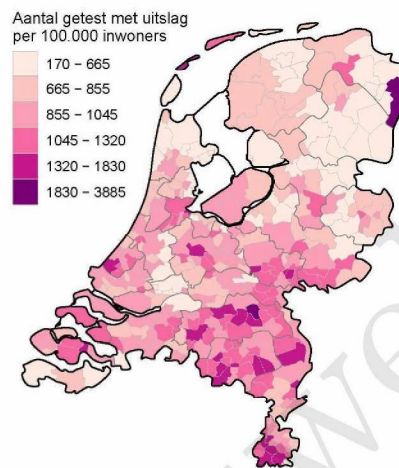

Figuur 8: Aantal geteste personen voor SARS-CoV-2 waarvan de testuitslag bekend is per 100.000 inwoners per gemeente op basis van woonplaats van de geteste personen in de afgelopen kalenderweek (van 26 juli 2021 tot en met 1 augustus 2021). De grijze lijnen geven de grenzen van de GGD-regio's weer.